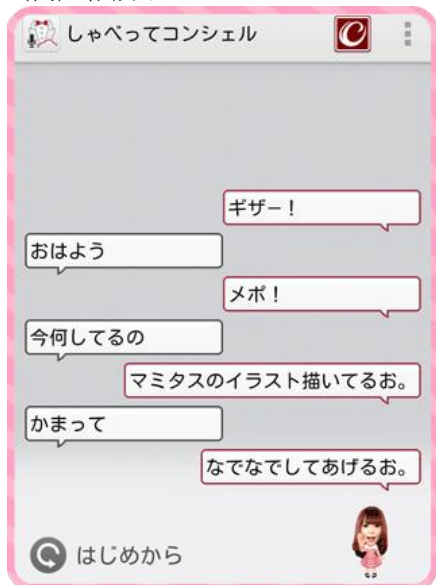

#### 「中川翔子」のプロフィール

なかがわ・しょうこ

1985年5月5日生まれ。東京都出身。

趣味はパソコンでイラストを描くこと、読書、ゲーム、映画、アニメ、コスプレなど。特技はヌンチャク。

2002年にミス週刊少年マガジンを受賞し芸能界デビュー。

数々のテレビ番組に出演するほか、アーティスト、声優、女優とマルチに活躍中。

デビュー10周年となる2012年には、初のアジアツアーを開催。

国内でも野音ライブ、東名阪ホールツアー、全国 ZEPP ツアーを開催した。

公式ブログ「しょこたん☆ぶろぐ」は開設以来絶大な人気を誇る。

オフィシャルサイト『しょこたん☆ねっと』<http://www.shokotan.jp/>

オフィシャルブログ『しょこたん♥ぶろぐ』<http://ameblo.jp/nakagawa-shoko/>

©Watanabe Entertainment Co.,Ltd

### コンテンツイメージ (しゃべってキャラ)

スマートフォンに話しかけることによって、文字や情報を表示するだけでなく、キャラクターがしゃべって回答します。

(例) 雑談イメージ

(例) アクションイメージ

©Watanabe Entertainment Co.,Ltd

### 配信サイトおよびデジタルコンテンツの概要

- ・コンテンツ名：しゃべってキャラ™
- ・サイト名：「しゃべってdキャラとり放題」
- ・サイト URL：http://shabechara.jp/
- ・利用料：月額 315 円 (税込)、月額 525 円 (税込)、月額 1,050 円 (税込)  
従量 105 円 (税込)、従量 315 円 (税込)、従量 525 円 (税込)
- ・サイト内容：  
株式会社エヌ・ティ・ティ・ドコモのCMにも起用された「ちびまる子ちゃん」や「ガチャピン・ムック」、「おじゃる丸」等の人気キャラをはじめ、「皆藤愛子」など有名タレント、当社オリジナルデザインのキャラ等のしゃべってキャラ™を多数提供するスマートフォン向けサイト。