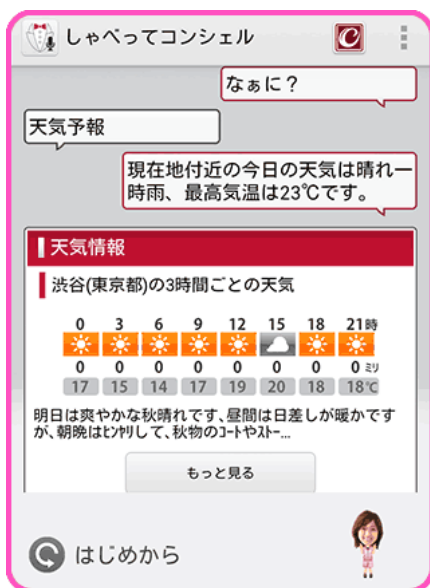

記

サイト概要

- ・サイト名：美奈子モバイル
- ・サイト URL：<http://sp.minako-mobile.com/>
- ・サイト内容：
 - 待受画像：美奈子の撮り下ろし画像を配信いたします。
 - ムービー：美奈子の仕事風景やプライベート動画などを公開します。
 - Q & A：美奈子がユーザーからの質問に手書きで答えます。
 - スペシャル：手書きのマンスリーメッセージや季節限定の企画などを行います。
- ・利用料：315 円（税込）/月額
- ・決済方法：携帯キャリアを通じた課金

美奈子プロフィール

(みなこ、1983年2月23日生) 6人の母。

テレビ朝日系列で放送され高視聴率を記録する、大家族のドキュメンタリー番組『痛快!ビッグダディ』（2006年9月から2013年4月までに、通算31回放送）に出演し、大人気を博す。

自叙伝「ハダカの美奈子」が発行部数30万部のベストセラーとなり、その後も数々のテレビ番組に出演する。

2013年11月9日には自叙伝「ハダカの美奈子」の映画公開（主演：元「オセロ」中島知子）が決まっており、さらに話題となることが必至である。

コンテンツイメージ

スマートフォンに話しかけることによって、文字や情報を表示するだけでなく、キャラクターがしゃべって回答します。

(例) 情報検索イメージ

(例) アクションイメージ

©Ace Crew Entertainment inc.

配信サイトおよびデジタルコンテンツの概要

- ・コンテンツ名：しゃべってキャラ™
- ・サイト名：「しゃべってdキャラとり放題」
- ・サイト URL：http://shabechara.jp/
- ・利用料：月額 315 円（税込）、月額 525 円（税込）、月額 1,050 円（税込）
従量 105 円（税込）、従量 315 円（税込）、従量 525 円（税込）
- ・サイト内容：
株式会社エヌ・ティ・ティ・ドコモのCMにも起用された「ちびまる子ちゃん」や「ガチャピン・ムック」、「おじゃる丸」等の人気キャラをはじめ、「皆藤愛子」など有名タレント、当社オリジナルデザインキャラ等のしゃべってキャラ™を多数提供するスマートフォン向けサイト。