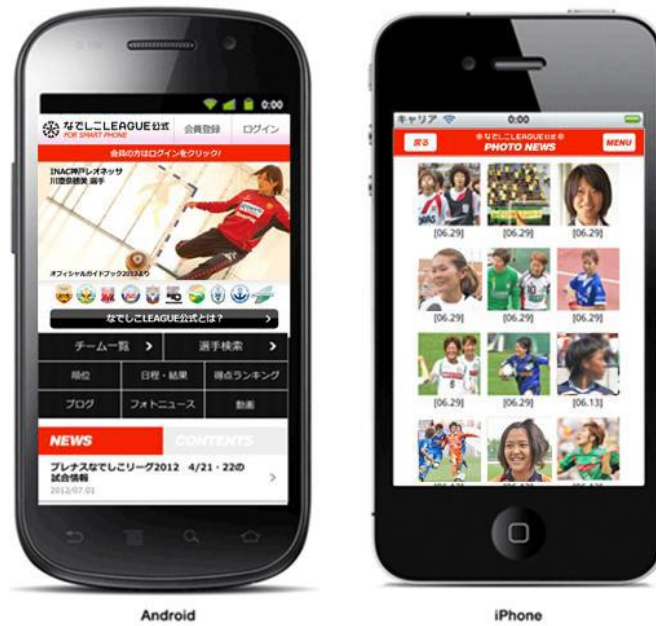

※参考情報

- ・株式会社エムアップ 代表取締役 美藤宏一郎

本社 東京都渋谷区渋谷二丁目 12 番 19 号 東建インターナショナルビル本館 5 階

事業内容 携帯コンテンツ配信事業、PC コンテンツ配信事業、e コマース事業

URL <http://www.m-up.com/>

- ・株式会社ゆるキャラ 代表取締役 西 秀一郎

本社 東京都中央区月島一丁目 1 番 8 号 CITTA ビル 6 F

事業内容 ゆるキャラ®の普及、ゆるキャラ®グランプリの企画、運営

・本リリースに記載されている商品名、サービス名称等は、各会社の商号、商標または登録商標です。また記載される社名、サービス名及びサイト名には必ずしも商標表示®、TM を付記しておりません。

- ・「ゆるキャラ」は(有)みうらじゅん事務所の登録商標です。
- ・その他、本リリースに記載されている商品名、サービス名は、各社の商標または登録商標です。
- ・サイトの閲覧、利用に際しては、別途パケット通信料が必要となります。

■本件に関するお問い合わせ先

株式会社エムアップ

I R 担当 E-Mail : ir-support@m-up.com