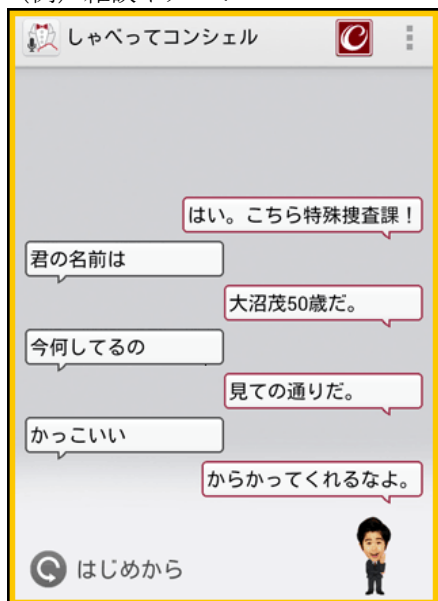

記

映画「コドモ警察」の概要

若干8歳にして国民的スーパースターとなった鈴木福くん映画初主演作。映画『大洗にも星はふるなり』をはじめ、ドラマ「33分探偵」「勇者ヨシヒコと魔王の城」など異色で型破りな作品を生み出し続ける気鋭福田雄一監督最新作。悪の組織によって特殊捜査課が全員子供にされてしまったという奇抜さと、登場人物のほとんどが子供、しかも、元・大人という設定。映画・ドラマ界で常に大ヒットを飛ばす“刑事モノ”ジャンルに新風を吹き込む、いまだかつてないエンタテインメントムービー。平成25年3月20日（祝・水）より、全国ロードショー。

© 2013 映画「コドモ警察」製作委員会

コンテンツイメージ (しゃべってキャラ)

スマートフォンに話しかけることによって、文字や情報を表示するだけでなく、キャラクターがしゃべって回答します。

(例) 雑談イメージ

(例) アクションイメージ

配信サイトの概要

- ・サイト名：「しゃべってdキャラとり放題」
- ・サイト URL：http://shabechara.jp/
- ・利用料：月額 315 円 (税込)、月額 525 円 (税込)、月額 1,050 円 (税込)
従量 105 円 (税込)、従量 315 円 (税込)、従量 525 円 (税込)
- ・サイト内容：
株式会社エヌ・ティ・ティ・ドコモのCMにも起用された「ちびまる子ちゃん」や「ガチャピン・ムック」、「おじゃる丸」等の人気キャラをはじめ、「皆藤愛子」など有名タレント、当社オリジナルデザインのキャラ等のしゃべってキャラ™を多数提供するスマートフォン向けサイト。

■サービス開始日

NTT ドコモ : 平成 24 年 11 月 16 日 (金)

■アクセス方法

・ドコモスマートフォン d メニューからのアクセス
d メニュー>メニューリスト>きせかえ/待受画面>マチキャラ

- ・サイト名：「TBS★公式キャラコンシェル」
- ・サイト URL：http://tbs-machichara.jp/
- ・利用料：月額 315 円（税込）、月額 525 円（税込）、月額 1,050 円（税込）
従量 105 円（税込）、従量 315 円（税込）、従量 525 円（税込）
- ・サイト内容：
「けいおん!!」のしゃべってキャラ™や、現在放送中の「僕は友達が少ないNEXT」、「ささみさん @がんばらない」等の TBS で人気のキャラクターのマチキャラを多数提供するスマートフォン向けサイト。